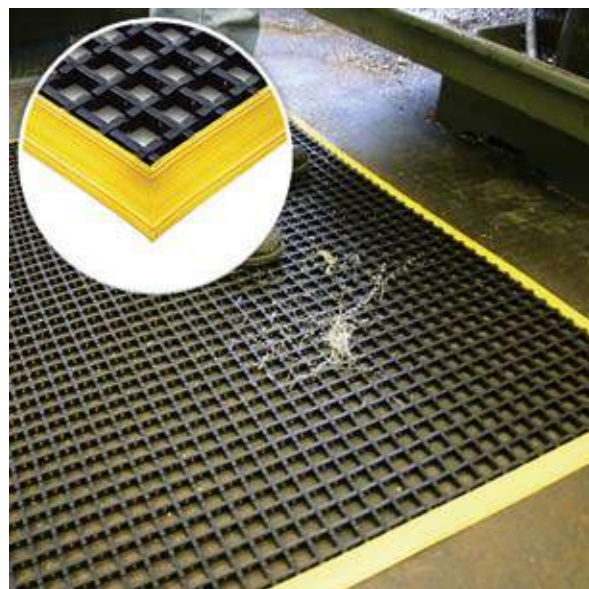

F250 WORKSTATION 60 X 120 CM

Ped. Mín.: 1 ud.
Peso: 4 kg Colores: Negra/ amarilla Dimensiones: 60 x 120 cm
Alfombra ergonómica para puestos de trabajo individual de uso intenso, para áreas de producción montaje y embalaje. Apta para virutas metálicas ...continúa en www.faru.es