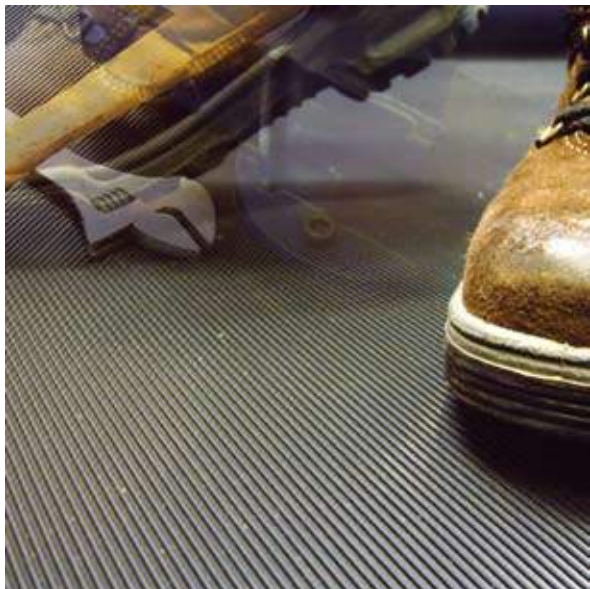

F200 COBARIB (0,9 X 10 M)

Ped. Mín.: 1 rollo
Peso: 30 kgs Colores: Negro
Fabricada con caucho natural. Relieve ondulado para aislar del frío y muy apropiado como superficie antideslizante. ...continúa en www.faru.es