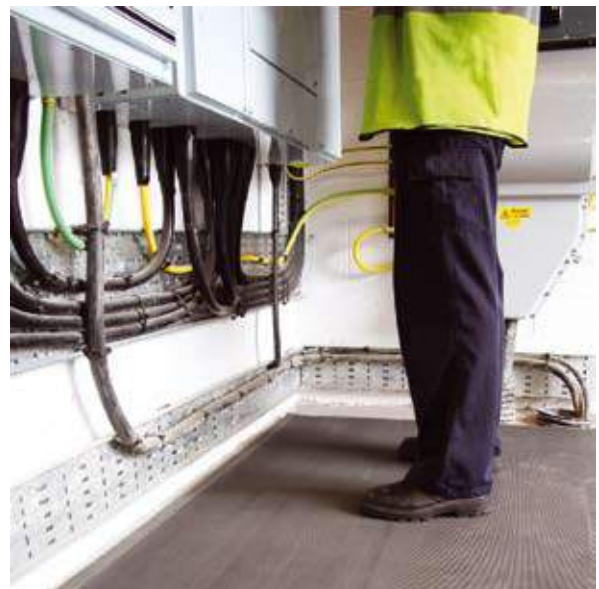

F510& ALFOMBRA AISLANTE VDE 50KV

Ped. Mín.: 1 ud
Norma: EN 60243 Peso: Colores: Negro
Para uso en salas de equipos eléctricos abiertos y equipos de alto voltaje, superficie antideslizante. Testado hasta 50000 Voltios ...continúa en www.faru.es

Accesorios / recambios:

F510 ALFOMBRA VDE 50KV (1,0X10,0M)
F511 ALFOMBRA VDE 50KV (1,0X1,0M)
F512 ALFOMBRA VDE 50KV (1,0 X 2,0 M)