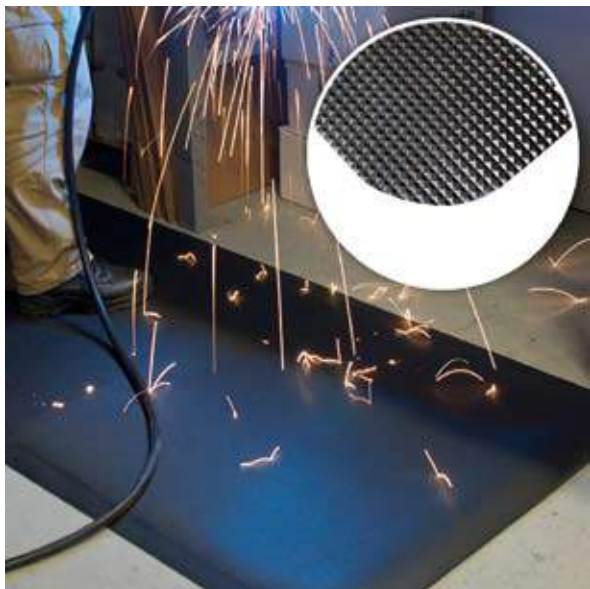

F380 DIAMOND TREAD (0,9 X 1,5 M)

Ped. Mín.: 1 ud.
Peso: 7.5 Kg Colores: Negro Dimensiones: 0,9 x 1,5 m
Superficie con patrón de diamante retardante de la llama pensadas especialmente para entornos de soldadura. ...continúa en www.faru.es