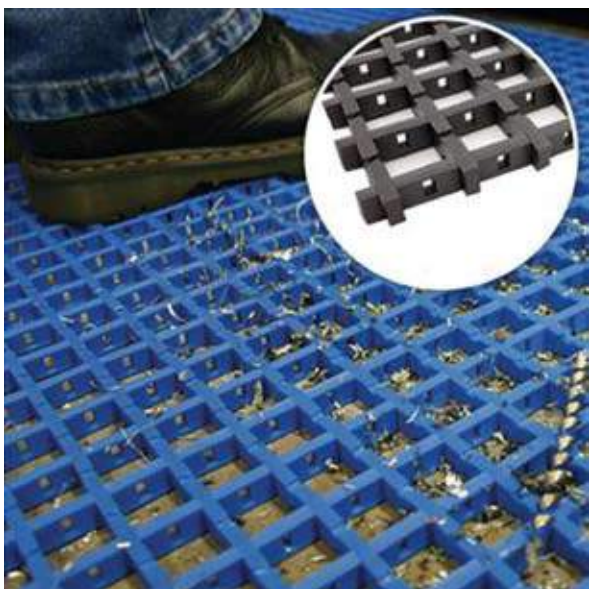

F240 COBAMAT LIGHT (0,9 X 10 M)

Ped. Mín.: 1 ud.
Peso: 26 kgs. Colores: Negro y azul Dimensiones: 0,9 x 10 m
Alfombra entretejida de PVC con agujeros diseñados para atrapar con eficacia virutas y residuos industriales. ...continúa en www.faru.es