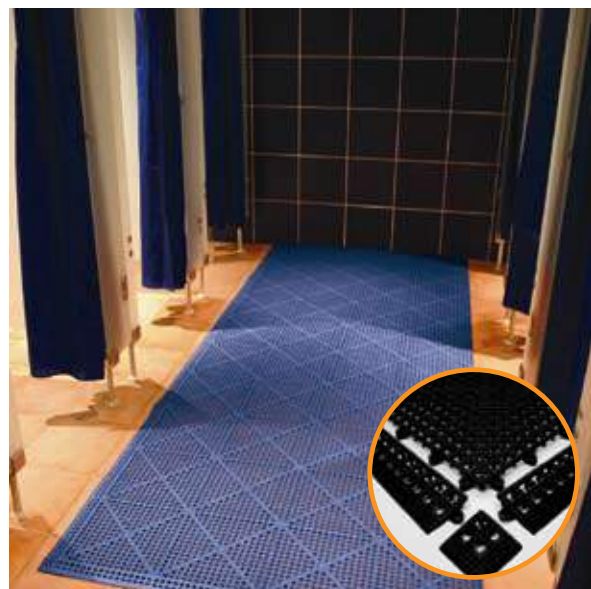

F300& FLEXI-DECK 30 X 30 CM (PACK DE 9 UD)

Ped. Mín.: 1 pack
Peso: 3.9 kgs. Colores: Negro Dimensiones: 0,3 x 0,3 cm
Losas de PVC flexible con orificios para el drenaje de líquidos, superficie antideslizante. ...continúa en www.faru.es

Accesorios / recambios:

- F301 FLEXIDECK HEMBRA (X3)
- F302 FLEXIDECK MACHO (X3)
- F303 FLEXIDECK ESQUINAS (X4)